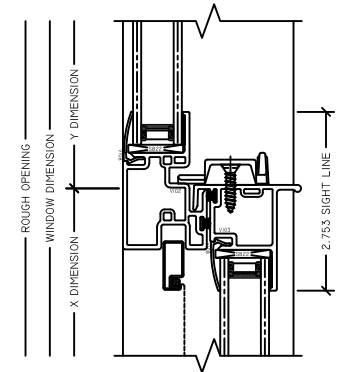

W INTECH
An Employee Owned Company

RIDGEVIEW STANDARD NO FIN SINGLE HUNG

1 HEAD
RV STANDARD FIN SH

4 FX LJAMB
RV STANDARD FIN SH

5 FX RJAMB
RV STANDARD FIN SH

2 MTG. RAIL
RV STANDARD FIN SH

6 OP LJAMB
RV STANDARD FIN SH

7 OP RJAMB
RV STANDARD FIN SH

3 SILL
RV STANDARD FIN SH