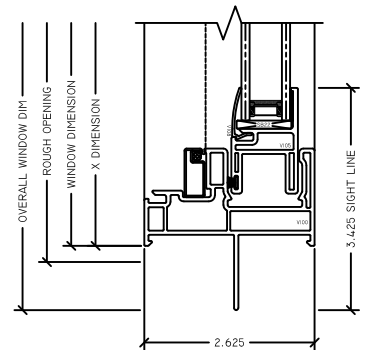

WINTECH
An Employee Owned Company

RIDGEVIEW STANDARD FIN SINGLE HUNG

1 HEAD
RV STANDARD FIN SH

2 MTG. RAIL
RV STANDARD FIN SH

3 SILL
RV STANDARD FIN SH

4 FX LJAMB
RV STANDARD FIN SH

5 FX RJAMB
RV STANDARD FIN SH

6 OP LJAMB
RV STANDARD FIN SH

7 OP RJAMB
RV STANDARD FIN SH