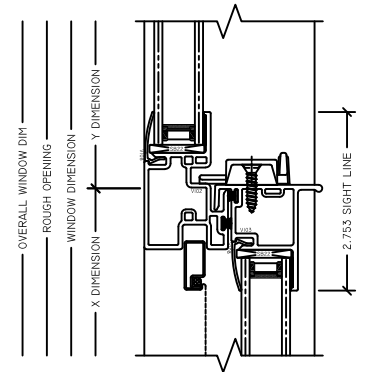

WINTECH
An Employee Owned Company

RIDGEVIEW STANDARD FIN SINGLE HUNG

1 HEAD
RV STANDARD FIN SH

2 MTG. RAIL
RV STANDARD FIN SH

3 SILL
RV STANDARD FIN SH

4 FX LJAMB
RV STANDARD FIN SH

5 FX RJAMB
RV STANDARD FIN SH

6 OP LJAMB
RV STANDARD FIN SH

7 OP RJAMB
RV STANDARD FIN SH