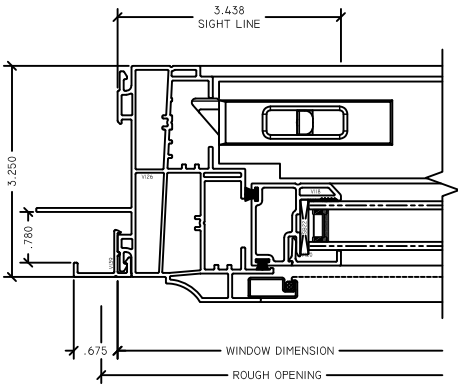

WINTECH
An Employee Owned Company

OZARKVIEW DOUBLE HUNG - J CHANNEL

4 UPPER LJAMB
OVDH

5 UPPER RJAMB
OVDH

6 LOWER LJAMB
OVDH

7 LOWER RJAMB
OVDH

1 HEAD
OVDH

3 MTG RAIL
OVDH