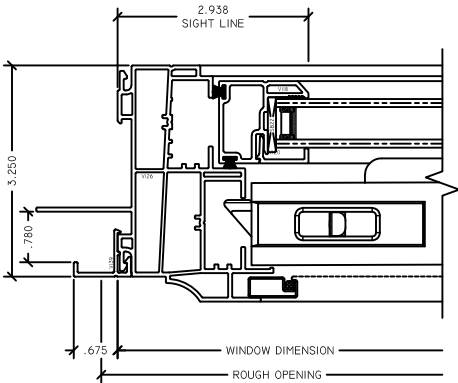

WINTECH
An Employee Owned Company

OZARKVIEW DOUBLE HUNG - J CHANNEL

4 UPPER LJAMB
OVDH

5 UPPER RJAMB
OVDH

6 LOWER LJAMB
OVDH

7 LOWER RJAMB
OVDH

1 HEAD
OVDH

3 MTG RAIL
OVDH