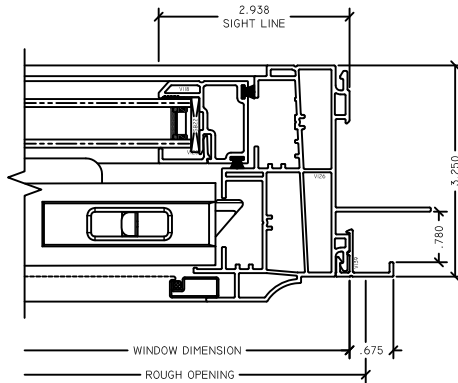

WINTECH
An Employee Owned Company

OZARKVIEW DOUBLE HUNG - J CHANNEL

4 UPPER LJAMB
OVDH

5 UPPER RJAMB
OVDH

6 LOWER LJAMB
OVDH

7 LOWER RJAMB
OVDH

1 HEAD
OVDH

3 MTG RAIL
OVDH