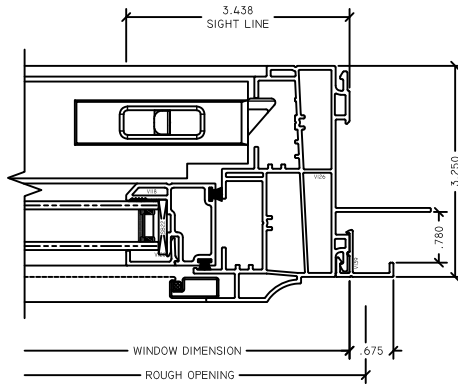

WINTECH
An Employee Owned Company

OZARKVIEW DOUBLE HUNG - J CHANNEL

4 UPPER LJAMB
OVDH

5 UPPER RJAMB
OVDH

6 LOWER LJAMB
OVDH

7 LOWER RJAMB
OVDH

1 HEAD
OVDH

3 MTG RAIL
OVDH