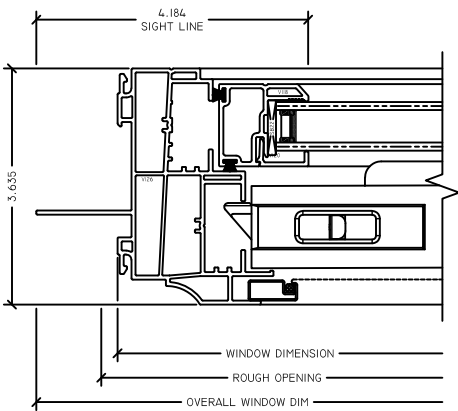

WINTECH
An Employee Owned Company

OZARKVIEW DOUBLE HUNG W/ FIN

4 UPPER LJAMB
OVDH

5 UPPER RJAMB
OVDH

6 LOWER LJAMB
OVDH

7 LOWER RJAMB
OVDH

1 HEAD
OVDH

3 MTG RAIL
OVDH