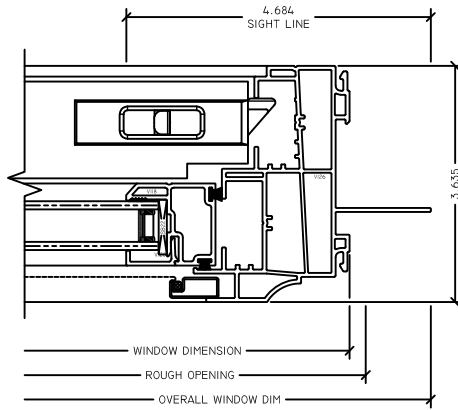

WINTECH
An Employee Owned Company

OZARKVIEW DOUBLE HUNG W/ FIN

4 UPPER LJAMB
OVDH

5 UPPER RJAMB
OVDH

6 LOWER LJAMB
OVDH

7 LOWER RJAMB
OVDH

1 HEAD
OVDH

3 MTG RAIL
OVDH