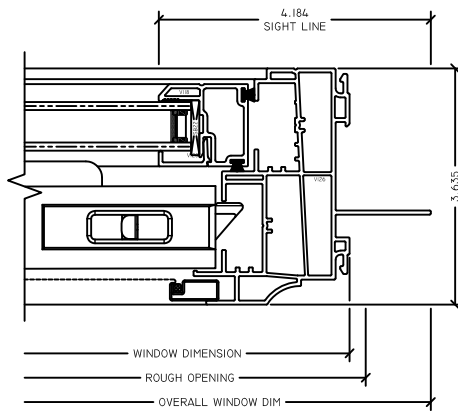

WINTECH
An Employee Owned Company

OZARKVIEW DOUBLE HUNG W/ FIN

4 UPPER LJAMB
OVDH

5 UPPER RJAMB
OVDH

6 LOWER LJAMB
OVDH

7 LOWER RJAMB
OVDH

1 HEAD
OVDH

3 MTG RAIL
OVDH