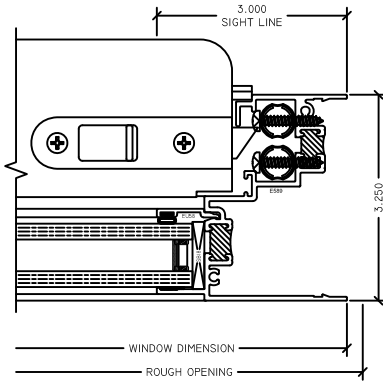

7 SILL
3260 SH

8 FX TWIN JAMB
3260 SH

9 OP TWIN JAMB
3260 SH

WINTECH
An Employee Owned Company

3260 SINGLE HUNG - 10 LB SILL

1 FX JAMB
3260 SH

2 FX JAMB
3260 SH

3 OP JAMB
3260 SH

4 OP JAMB
3260 SH

8 FX TWIN JAMB
3260 SH

9 OP TWIN JAMB
3260 SH

5 HEAD
3260 SH

6 MTG RAIL
3260 SH

7 SILL
3260 SH