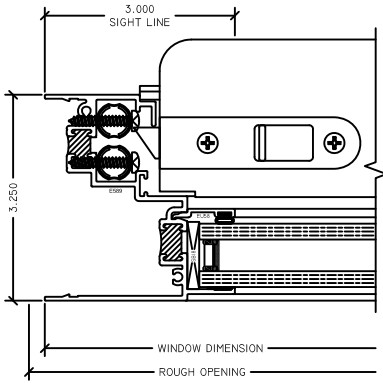

7 SILL
3260 SH

8 FX TWIN JAMB
3260 SH

9 OP TWIN JAMB
3260 SH

WINTECH
An Employee Owned Company

3260 SINGLE HUNG - 10 LB SILL

1 FX JAMB
3260 SH

2 FX JAMB
3260 SH

3 OP JAMB
3260 SH

4 OP JAMB
3260 SH

8 FX TWIN JAMB
3260 SH

9 OP TWIN JAMB
3260 SH

5 HEAD
3260 SH

6 MTG RAIL
3260 SH

7 SILL
3260 SH