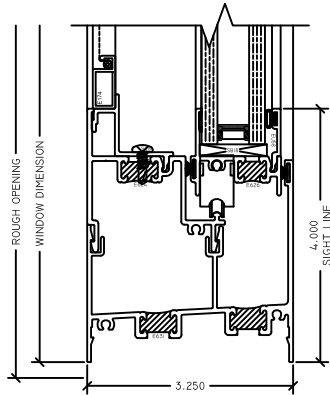

7 OX MTG RAIL
3210 HS

8 OP JAMB
3210 HS

WINTECH
An Employee Owned Company

3210 XOx SLIDER - 10 LB SILL

1 OP HEAD
3210 HS

2 FX HEAD
3210 HS

3 OP SILL
3210 HS

4 FX SILL
3210 HS

5 OP JAMB
3210 HS

6 XO MTG RAIL
3210 HS

7 OX MTG RAIL
3210 HS

8 OP JAMB
3210 HS