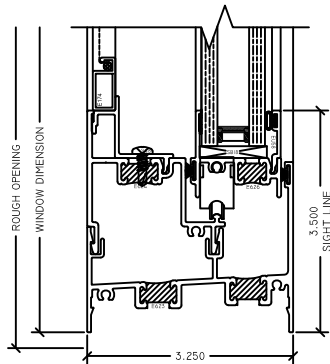

WINTECH
An Employee Owned Company

3210 XOX SLIDER - 7.5 LB SILL

1 OP HEAD
3210 HS

2 FX HEAD
3210 HS

3 OP SILL
3210 HS

4 FX SILL
3210 HS

5 OP JAMB
3210 HS

6 XO MTG RAIL
3210 HS

5 OP JAMB
3210 HS

6 XO MTG RAIL
3210 HS

7 OX MTG RAIL
3210 HS

8 OP JAMB
3210 HS