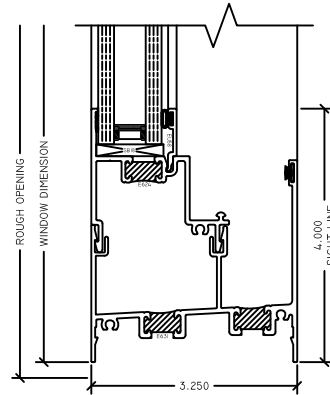

7 OX MTG RAIL
3210 HS

8 OP JAMB
3210 HS

WINTECH
An Employee Owned Company

3210 XOx SLIDER - 10 LB SILL

1 OP HEAD
3210 HS

2 FX HEAD
3210 HS

3 OP SILL
3210 HS

4 FX SILL
3210 HS

5 OP JAMB
3210 HS

6 XO MTG RAIL
3210 HS

7 OX MTG RAIL
3210 HS

8 OP JAMB
3210 HS