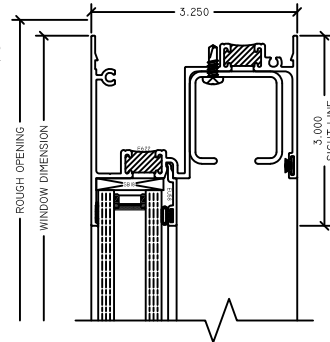

7 OX MTG RAIL
3210 HS

8 OP JAMB
3210 HS

WINTECH
An Employee Owned Company

3210 XOx SLIDER - 10 LB SILL

1 OP HEAD
3210 HS

2 FX HEAD
3210 HS

3 OP SILL
3210 HS

4 FX SILL
3210 HS

5 OP JAMB
3210 HS

6 XO MTG RAIL
3210 HS

7 OX MTG RAIL
3210 HS

8 OP JAMB
3210 HS