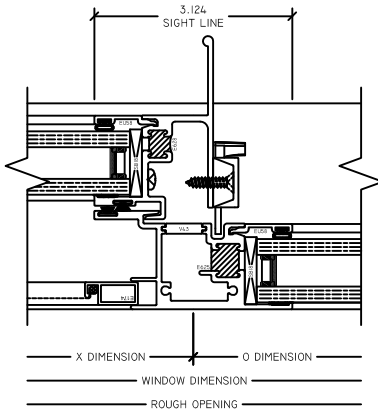

7 OX MTG RAIL
3210 HS

8 OP JAMB
3210 HS

WINTECH
An Employee Owned Company

3210 XOx SLIDER - 10 LB SILL

1 OP HEAD
3210 HS

2 FX HEAD
3210 HS

3 OP SILL
3210 HS

4 FX SILL
3210 HS

5 OP JAMB
3210 HS

6 XO MTG RAIL
3210 HS

7 OX MTG RAIL
3210 HS

8 OP JAMB
3210 HS