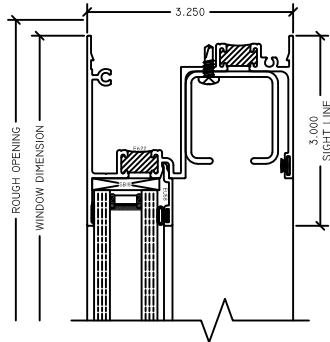

# 3210 OXO SLIDER - 7.5 LB SILL

1 FX HEAD  
3210 HS

2 OP HEAD  
3210 HS

3 FX SILL  
3210 HS

4 OP SILL  
3210 HS

5 FX JAMB  
3210 HS

6 OXO MTG RAIL  
3210 HS

7 XO MTG RAIL  
3210 HS