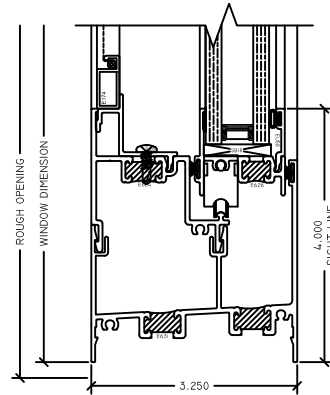

# 3210 OXO SLIDER - 10 LB SILL

1 FX HEAD  
3210 HS

2 OP HEAD  
3210 HS

3 FX SILL  
3210 HS

4 OP SILL  
3210 HS

5 FX JAMB  
3210 HS

6 OXO MTG RAIL  
3210 HS

7 XO MTG RAIL  
3210 HS