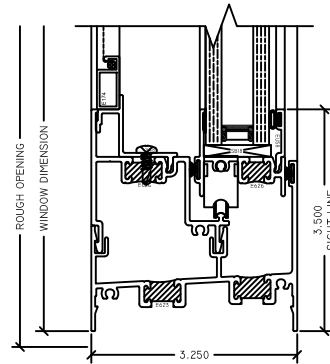

# 3210 OXO SLIDER - 7.5 LB SILL

1 FX HEAD  
3210 HS

2 OP HEAD  
3210 HS

3 FX SILL  
3210 HS

4 OP SILL  
3210 HS

5 FX JAMB  
3210 HS

6 OXO MTG RAIL  
3210 HS

7 XO MTG RAIL  
3210 HS

# 3210 OXO SLIDER - 10 LB SILL

1 FX HEAD  
3210 HS

2 OP HEAD  
3210 HS

3 FX SILL  
3210 HS

4 OP SILL  
3210 HS

5 FX JAMB  
3210 HS

6 OXO MTG RAIL  
3210 HS

7 XO MTG RAIL  
3210 HS