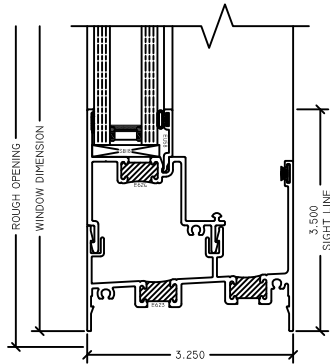

# 3210 OXO SLIDER - 7.5 LB SILL

1 FX HEAD  
3210 HS

2 OP HEAD  
3210 HS

3 FX SILL  
3210 HS

4 OP SILL  
3210 HS

5 FX JAMB  
3210 HS

6 OXO MTG RAIL  
3210 HS

7 XO MTG RAIL  
3210 HS

# 3210 OXO SLIDER - 10 LB SILL

1 FX HEAD  
3210 HS

2 OP HEAD  
3210 HS

3 FX SILL  
3210 HS

4 OP SILL  
3210 HS

5 FX JAMB  
3210 HS

6 OXO MTG RAIL  
3210 HS

7 XO MTG RAIL  
3210 HS