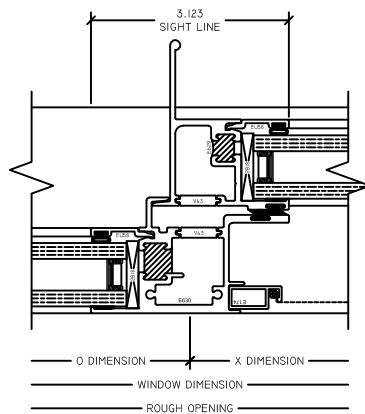

# 3210 OXO SLIDER - 7.5 LB SILL

1 FX HEAD  
3210 HS

2 OP HEAD  
3210 HS

3 FX SILL  
3210 HS

4 OP SILL  
3210 HS

5 FX JAMB  
3210 HS

6 OXO MTG RAIL  
3210 HS

7 XO MTG RAIL  
3210 HS