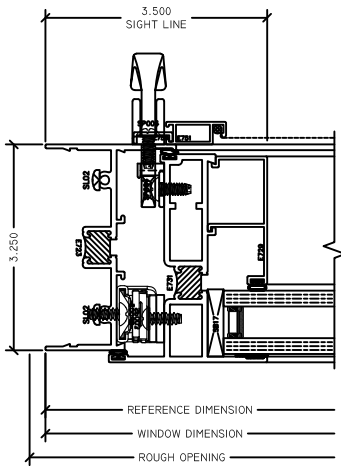

WINTech
An Employee Owned Company

320 PO - ROTO

1 PO HEAD
320 PO

3 PO LJAMB
320 PO

4 PO RJAMB
320 PO

2 PO SILL
320 PO