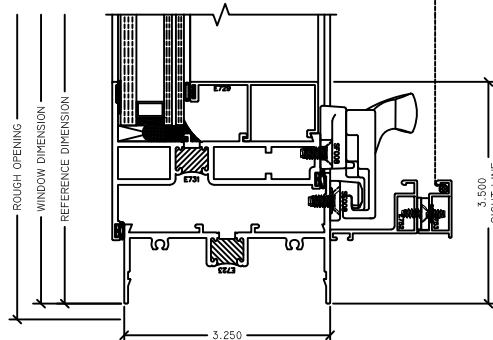

WINTECH
An Employee Owned Company

3201 PROJECT OUT

1 PO HEAD
3201 PO

3 PO LJAMB
3201 PO

2 PO SILL
3201 PO

4 PO RJAMB
3201 PO