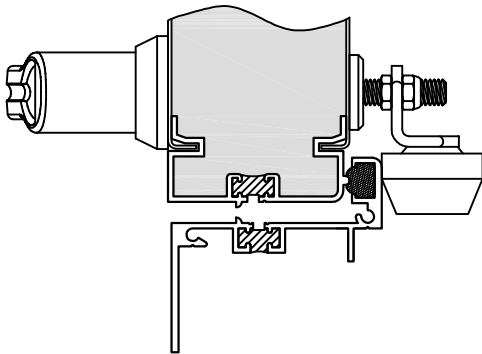

WINTTECH

ACCESS DOORS

P.O. BOX 480
MONETT, MO 65708-0480

P: 417-235-7821
F: 417-737-7140
www.winttechinc.com

AD2000 TWIN

NEGATIVE/OUTSWING
THERMAL FRAME

HINGE JAMB

HEAD/SILL