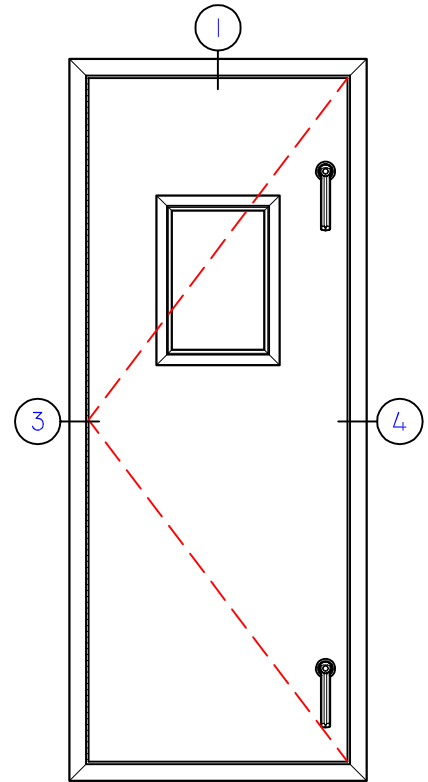

WINTeCH

ACCESS DOORS

P.O. BOX 480
MONETT, MO 65708-0480

P: 417-235-7821
F: 417-737-7140
www.wintechinc.com

AD4200T

NEGATIVE/OUTSWING
THERMAL FRAME

OPTIONAL VIEW-PORT
NOT SHOWN

1 HEAD