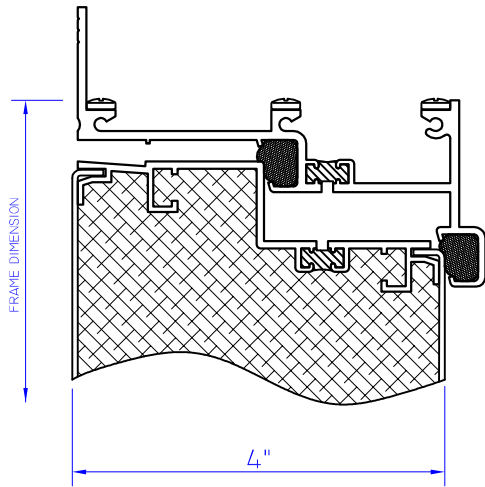

WINTeCH

ACCESS DOORS

P.O. BOX 480
MONETT, MO 65708-0480

P: 417-235-7821
F: 417-737-7140
www.wintechinc.com

AD4200T

NEGATIVE/OUTSWING
THERMAL FRAME

OPTIONAL VIEW-PORT
NOT SHOWN

1 HEAD