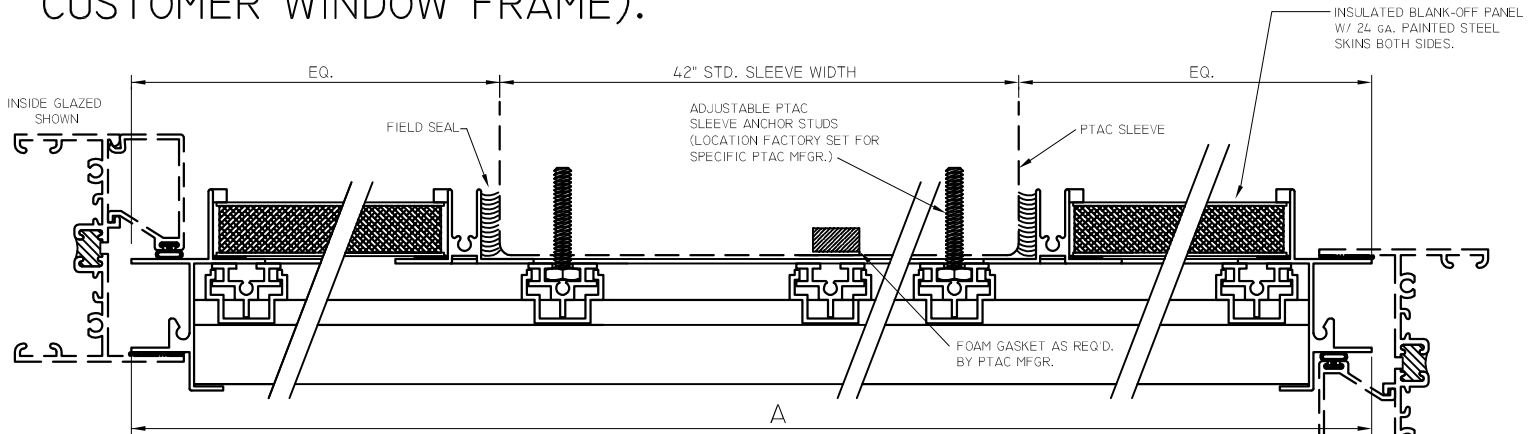

WINTECH LOUVERS

P.O. BOX 480
MONETT, MO 65708-0480

P: 417-235-7821
F: 417-737-7140
www.wintechinc.com

H200 / H220 PTAC LOUVER (GLAZED INTO CUSTOMER WINDOW FRAME).

STANDARD H200 WINTECH LOUVER SIZE = 44 1/8" X 18 1/4" FOR A 42" X 16" PTAC
STANDARD H220 WINTECH LOUVER SIZE = 44 3/8" X 18 1/2" FOR A 42" X 16" PTAC

QUANTITY	MFG. SIZE (A X B)	PTAC <input type="checkbox"/>	COMPLETE BLANK-OFF <input type="checkbox"/>
		PTAC <input type="checkbox"/>	COMPLETE BLANK-OFF <input type="checkbox"/>
		PTAC <input type="checkbox"/>	COMPLETE BLANK-OFF <input type="checkbox"/>
		PTAC <input type="checkbox"/>	COMPLETE BLANK-OFF <input type="checkbox"/>
		PTAC <input type="checkbox"/>	COMPLETE BLANK-OFF <input type="checkbox"/>
		PTAC <input type="checkbox"/>	COMPLETE BLANK-OFF <input type="checkbox"/>
		PTAC <input type="checkbox"/>	COMPLETE BLANK-OFF <input type="checkbox"/>
		PTAC <input type="checkbox"/>	COMPLETE BLANK-OFF <input type="checkbox"/>
		PTAC <input type="checkbox"/>	COMPLETE BLANK-OFF <input type="checkbox"/>
		PTAC <input type="checkbox"/>	COMPLETE BLANK-OFF <input type="checkbox"/>
		PTAC <input type="checkbox"/>	COMPLETE BLANK-OFF <input type="checkbox"/>
		PTAC <input type="checkbox"/>	COMPLETE BLANK-OFF <input type="checkbox"/>

FABRICATION INFORMATION

FINISH:

PTAC LOCATION: **See Attached Sheet**

PTAC MFG AND MODEL:

PTAC SLEEVE SIZE: STD = 42" X 16"

OR OTHER:

DRAIN TYPE (CIRCLE): INTERIOR DRAIN EXTERIOR DRAIN NONE (COMPLETE BLANK-OFF)

DECORATIVE GRILLE

PATTERN:

BIRD SCREEN

ALUMINUM INSECT SCREEN

FINALIZED: 11/4/11
REV. #

PTAC UNIT LOCATION BEHIND LOUVER - AS VIEWED FROM EXTERIOR