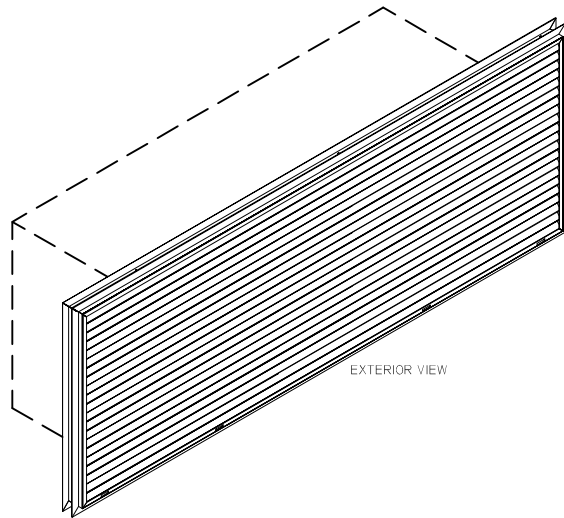

WINTECH LOUVERS

P.O. BOX 480
MONETT, MO 65708-0480

P: 417-235-7821
F: 417-737-7140
www.wintechinc.com

H200 / H220 PTAC LOUVER (GLAZED INTO CUSTOMER WINDOW FRAME).

STANDARD H200 WINTECH LOUVER SIZE = 44 1/8" X 18 1/4" FOR A 42" X 16" PTAC
STANDARD H220 WINTECH LOUVER SIZE = 44 3/8" X 18 1/2" FOR A 42" X 16" PTAC

QUANTITY	MFG. SIZE (A X B)	PTAC <input type="checkbox"/>	COMPLETE BLANK-OFF <input type="checkbox"/>
		PTAC <input type="checkbox"/>	COMPLETE BLANK-OFF <input type="checkbox"/>
		PTAC <input type="checkbox"/>	COMPLETE BLANK-OFF <input type="checkbox"/>
		PTAC <input type="checkbox"/>	COMPLETE BLANK-OFF <input type="checkbox"/>
		PTAC <input type="checkbox"/>	COMPLETE BLANK-OFF <input type="checkbox"/>
		PTAC <input type="checkbox"/>	COMPLETE BLANK-OFF <input type="checkbox"/>
		PTAC <input type="checkbox"/>	COMPLETE BLANK-OFF <input type="checkbox"/>
		PTAC <input type="checkbox"/>	COMPLETE BLANK-OFF <input type="checkbox"/>
		PTAC <input type="checkbox"/>	COMPLETE BLANK-OFF <input type="checkbox"/>
		PTAC <input type="checkbox"/>	COMPLETE BLANK-OFF <input type="checkbox"/>
		PTAC <input type="checkbox"/>	COMPLETE BLANK-OFF <input type="checkbox"/>
		PTAC <input type="checkbox"/>	COMPLETE BLANK-OFF <input type="checkbox"/>

FABRICATION INFORMATION

FINISH:

PTAC LOCATION: **See Attached Sheet**

PTAC MFG AND MODEL:

PTAC SLEEVE SIZE: STD = 42" X 16"

OR OTHER:

DRAIN TYPE (CIRCLE): INTERIOR DRAIN EXTERIOR DRAIN NONE (COMPLETE BLANK-OFF)