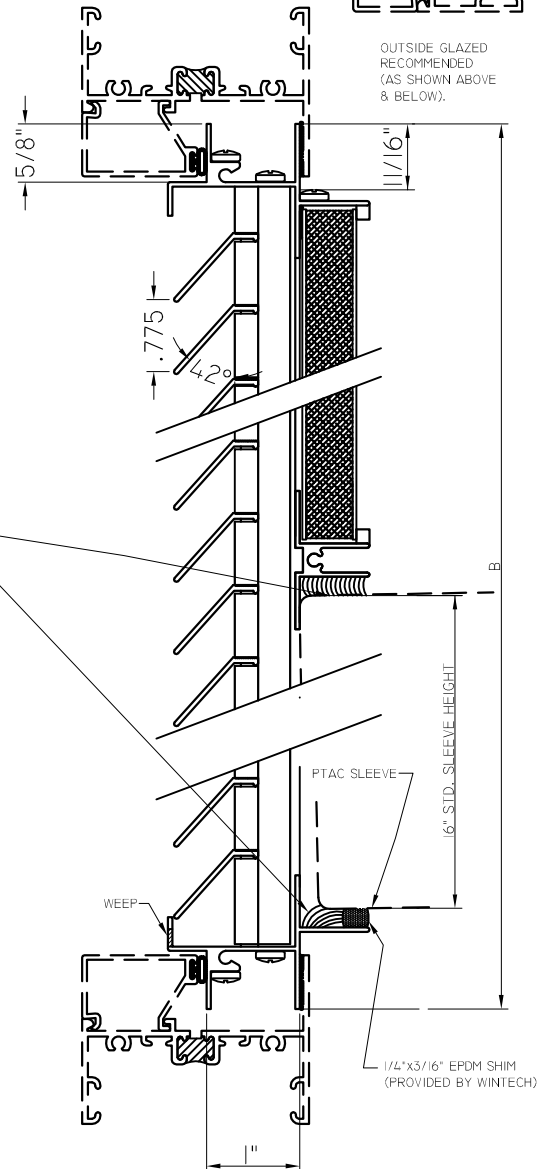

WINTECH LOUVERS

P.O. BOX 480
MONETT, MO 65708-0480

P: 417-235-7821
F: 417-737-7140
www.wintechinc.com

H200 / H220 PTAC LOUVER (GLAZED INTO CUSTOMER WINDOW FRAME).

STANDARD H200 WINTECH LOUVER SIZE = 44 1/8" X 18 1/4" FOR A 42" X 16" PTAC
STANDARD H220 WINTECH LOUVER SIZE = 44 3/8" X 18 1/2" FOR A 42" X 16" PTAC

QUANTITY	MFG. SIZE (A X B)	PTAC <input type="checkbox"/>	COMPLETE BLANK-OFF <input type="checkbox"/>
		PTAC <input type="checkbox"/>	COMPLETE BLANK-OFF <input type="checkbox"/>
		PTAC <input type="checkbox"/>	COMPLETE BLANK-OFF <input type="checkbox"/>
		PTAC <input type="checkbox"/>	COMPLETE BLANK-OFF <input type="checkbox"/>
		PTAC <input type="checkbox"/>	COMPLETE BLANK-OFF <input type="checkbox"/>
		PTAC <input type="checkbox"/>	COMPLETE BLANK-OFF <input type="checkbox"/>
		PTAC <input type="checkbox"/>	COMPLETE BLANK-OFF <input type="checkbox"/>
		PTAC <input type="checkbox"/>	COMPLETE BLANK-OFF <input type="checkbox"/>
		PTAC <input type="checkbox"/>	COMPLETE BLANK-OFF <input type="checkbox"/>
		PTAC <input type="checkbox"/>	COMPLETE BLANK-OFF <input type="checkbox"/>
		PTAC <input type="checkbox"/>	COMPLETE BLANK-OFF <input type="checkbox"/>
		PTAC <input type="checkbox"/>	COMPLETE BLANK-OFF <input type="checkbox"/>

FABRICATION INFORMATION

FINISH:

PTAC LOCATION: **See Attached Sheet**

PTAC MFG AND MODEL:

PTAC SLEEVE SIZE: STD = 42" X 16"

OR OTHER:

DRAIN TYPE (CIRCLE): INTERIOR DRAIN EXTERIOR DRAIN NONE (COMPLETE BLANK-OFF)

DECORATIVE GRILLE

PATTERN:

BIRD SCREEN

ALUMINUM INSECT SCREEN

FINALIZED: 11/4/11
REV. #

PTAC UNIT LOCATION BEHIND LOUVER - AS VIEWED FROM EXTERIOR