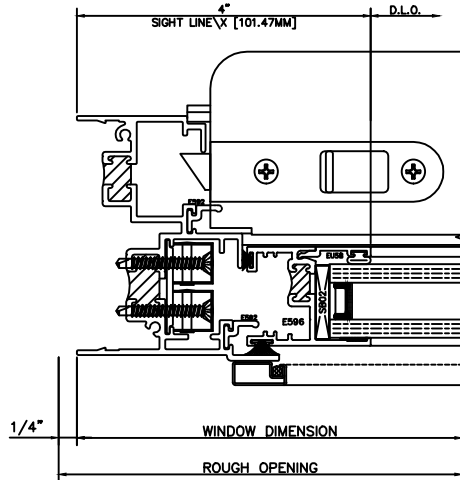

77 SILL
 3270 DOUBLE HUNG

88 OPTIONAL HP SILL
 3270 DOUBLE HUNG

HALF SCALE DETAILS

WINTECH

3270 DOUBLE HUNG

P.O. BOX 480
 MONETT, MO 65708-0480

P: 417-235-7821
 F: 417-737-7140
 www.wintechinc.com

78 LEFT JAMB UPPER
 3270 DOUBLE HUNG