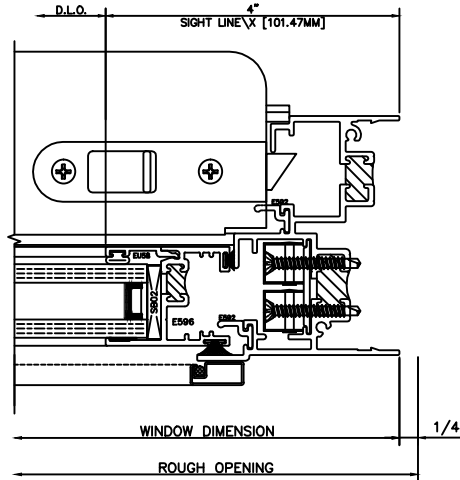

79 RIGHT JAMB UPPER
3270 DOUBLE HUNG

81 RIGHT JAMB LOWER
3270 DOUBLE HUNG