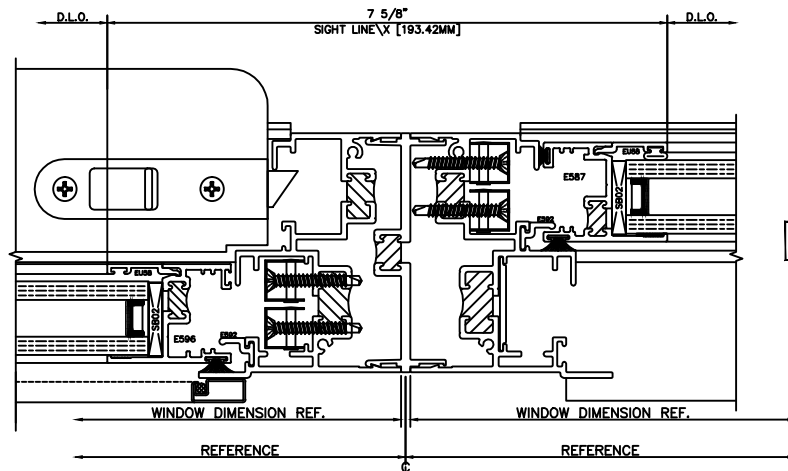

82 IMPOST
3270 DOUBLE HUNG