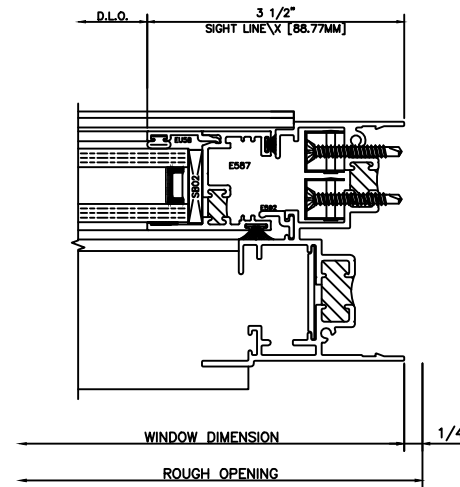

82 IMPOST
3270 DOUBLE HUNG