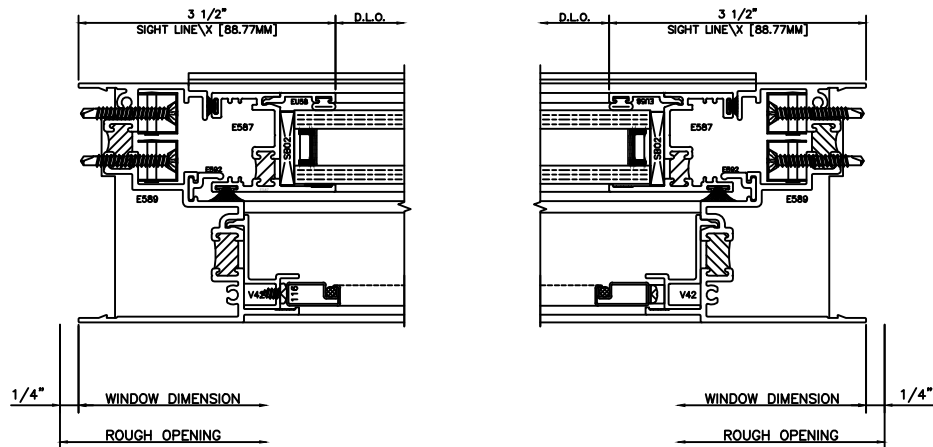

P.O. BOX 480
MONETT, MO 65708-0480

P: 417-235-7821
F: 417-737-7140
www.wintechinc.com

65 LEFT JAMB UPPER
3260 SINGLE HUNG

66 RIGHT JAMB UPPER
3260 SINGLE HUNG

67 LEFT JAMB LOWER
3260 SINGLE HUNG

68 RIGHT JAMB LOWER
3260 SINGLE HUNG