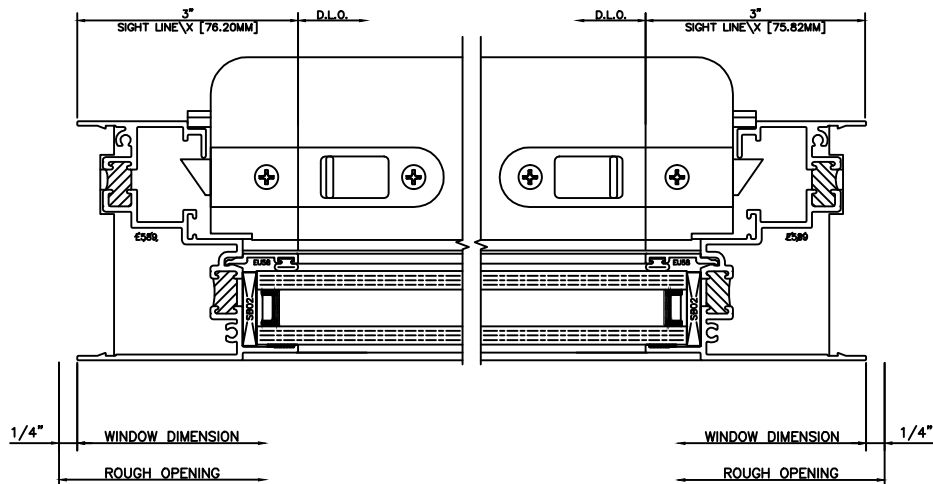

P.O. BOX 480
MONETT, MO 65708-0480

P: 417-235-7821
F: 417-737-7140
www.wintechinc.com

65 LEFT JAMB UPPER
3260 SINGLE HUNG

66 RIGHT JAMB UPPER
3260 SINGLE HUNG

67 LEFT JAMB LOWER
3260 SINGLE HUNG

68 RIGHT JAMB LOWER
3260 SINGLE HUNG