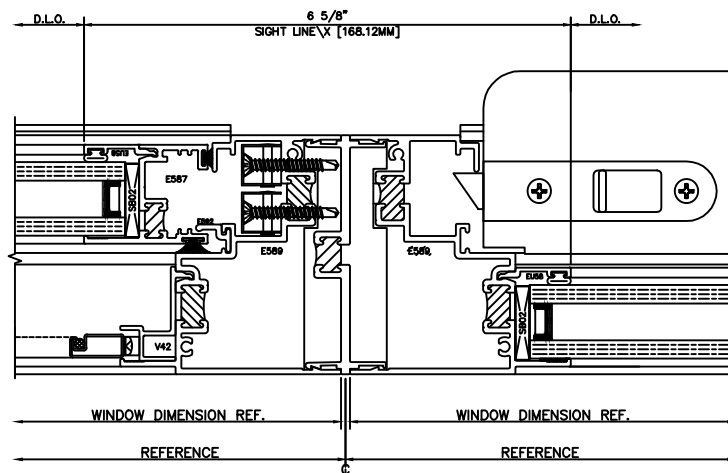

P.O. BOX 480
MONETT, MO 65708-0480

P: 417-235-7821
F: 417-737-7140
www.wintechinc.com

65 LEFT JAMB UPPER
3260 SINGLE HUNG

66 RIGHT JAMB UPPER
3260 SINGLE HUNG

67 LEFT JAMB LOWER
3260 SINGLE HUNG

68 RIGHT JAMB LOWER
3260 SINGLE HUNG