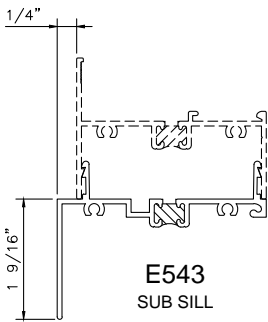

V15
FRAME FILLER W/FIN
VINYL

E526
FRAME
ANCHOR

E543
SUB SILL

E544
SUB SILL

E545
SUB SILL

E546
SUB SILL

1" X 1/2"
BOX TRIM

1 1/2" X 1 1/2"
BOX TRIM

E536
PERIMETER TRIM

E540
SILL TRIM

HALF SCALE DETAILS