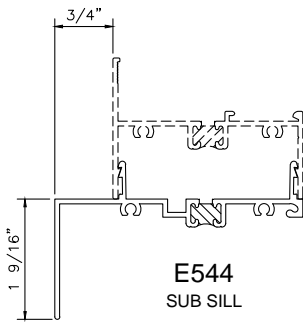

V15
FRAME FILLER W/FIN
VINYL

E526
FRAME
ANCHOR

E543
SUB SILL

E544
SUB SILL

E545
SUB SILL

E546
SUB SILL

1" X 1/2"
BOX TRIM

1 1/2" X 1 1/2"
BOX TRIM

E536
PERIMETER TRIM

E540
SILL TRIM

HALF SCALE DETAILS