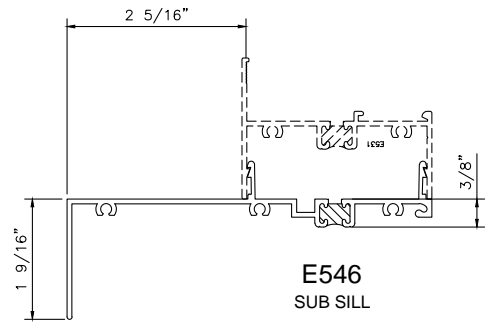

V15
FRAME FILLER W/FIN
VINYL

E526
FRAME
ANCHOR

E543
SUB SILL

E544
SUB SILL

E545
SUB SILL

E546
SUB SILL

1" X 1/2"
BOX TRIM

1 1/2" X 1 1/2"
BOX TRIM

E536
PERIMETER TRIM

E540
SILL TRIM

HALF SCALE DETAILS