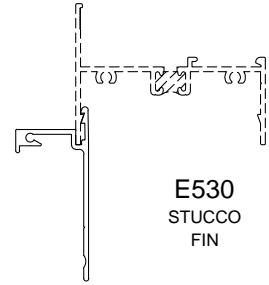

WINTeCH

P.O. BOX 480
MONETT, MO 65708-0480

P: 417-235-7821
F: 417-737-7140
www.wintechinc.com

EK98
SUBFRAME
CLOSURE

E160
SUBFRAME

E525
ALUMINUM
NAIL FIN

E530
STUCCO
FIN

E527
TRANSITIONAL
EXPANSION
STACK
MULL

V15
FRAME FILLER W/FIN
VINYL

E526
FRAME
ANCHOR

E543
SUB SILL

E544
SUB SILL

E545
SUB SILL

E546
SUB SILL

1" X 1/2"
BOX TRIM

1 1/2" X 1 1/2"
BOX TRIM

E536
PERIMETER TRIM

E540
SILL TRIM

HALF SCALE DETAILS