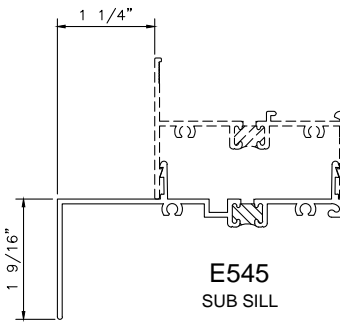

V15
FRAME FILLER W/FIN
VINYL

E526
FRAME
ANCHOR

E543
SUB SILL

E544
SUB SILL

E545
SUB SILL

E546
SUB SILL

1" X 1/2"
BOX TRIM

1 1/2" X 1 1/2"
BOX TRIM

E536
PERIMETER TRIM

E540
SILL TRIM

HALF SCALE DETAILS